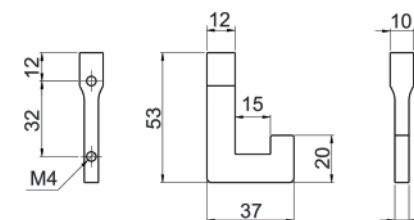

Гачок 01

Тип гачка: одnorіжковий

Матеріал: цинковий сплав Zamak

Гачок 02

Тип гачка: дворіжковий

Матеріал: цинковий сплав Zamak

Ширина: 78мм

Висота: 57мм

Чорний

Гачок 03

Тип гачка: одnorіжковий

Матеріал: цинковий сплав Zamak

Глибина: 37мм

Ширина: 10мм

Висота: 53мм