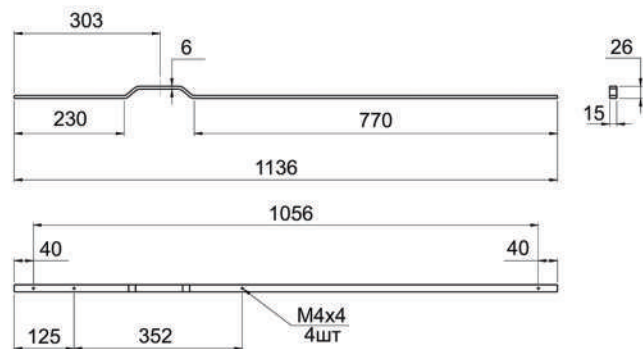

Ручка 03

Ручка профільна Gamet

Матеріал: алюміній / чорний матовий

РУЧКИ
МАТЕРІАЛИ ТА КОЛЬОРИ