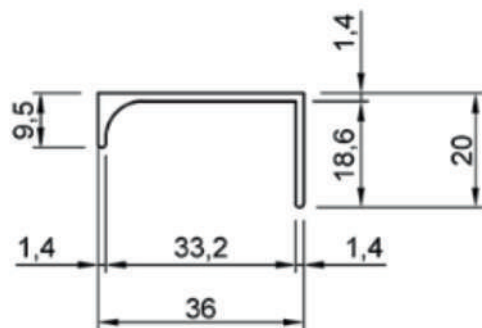

Чорний

РУЧКИ
МАТЕРІАЛИ ТА КОЛЬОРИ

Ручка 02

Ручка РЕЙЛІНГОВА

VIRNO LINES 407/192: L = 200mm, A = 192 mm

VIRNO LINES 407/320: L = 328mm, A = 320 mm

Матеріал: алюміній

Бронзовий