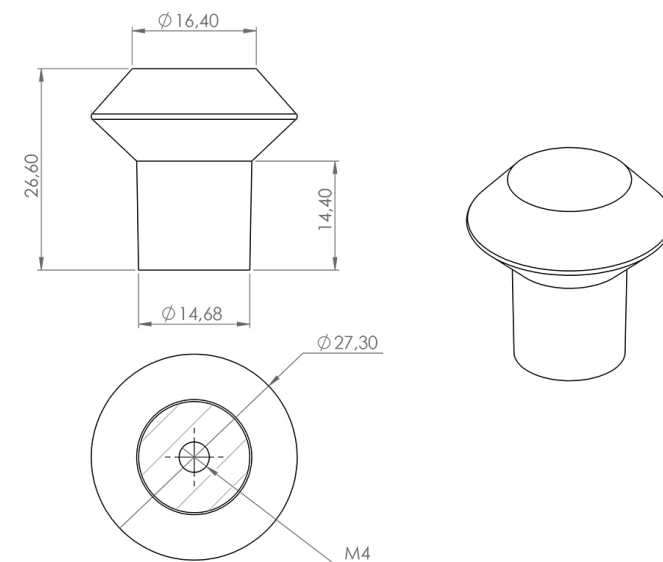

РУЧКИ
МАТЕРІАЛИ ТА КОЛЬОРИ