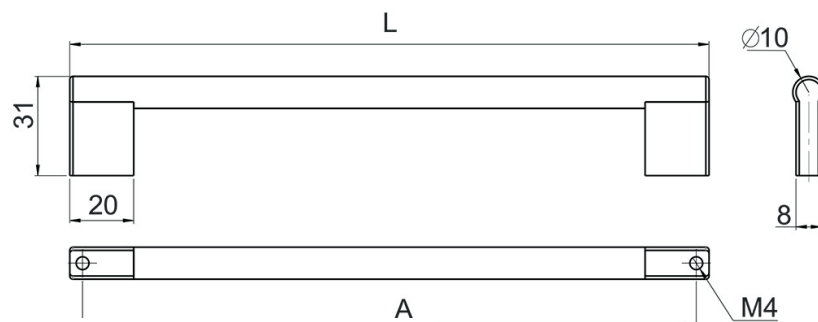

Чорний

РУЧКИ
МАТЕРІАЛИ ТА КОЛЬОРИ

Ручка 02

Ручка РЕЙЛІНГОВА

VIRNO LINES 407/192: L = 200mm, A = 192 mm

VIRNO LINES 407/320: L = 328mm, A = 320 mm

Матеріал: алюміній

Бронзовий