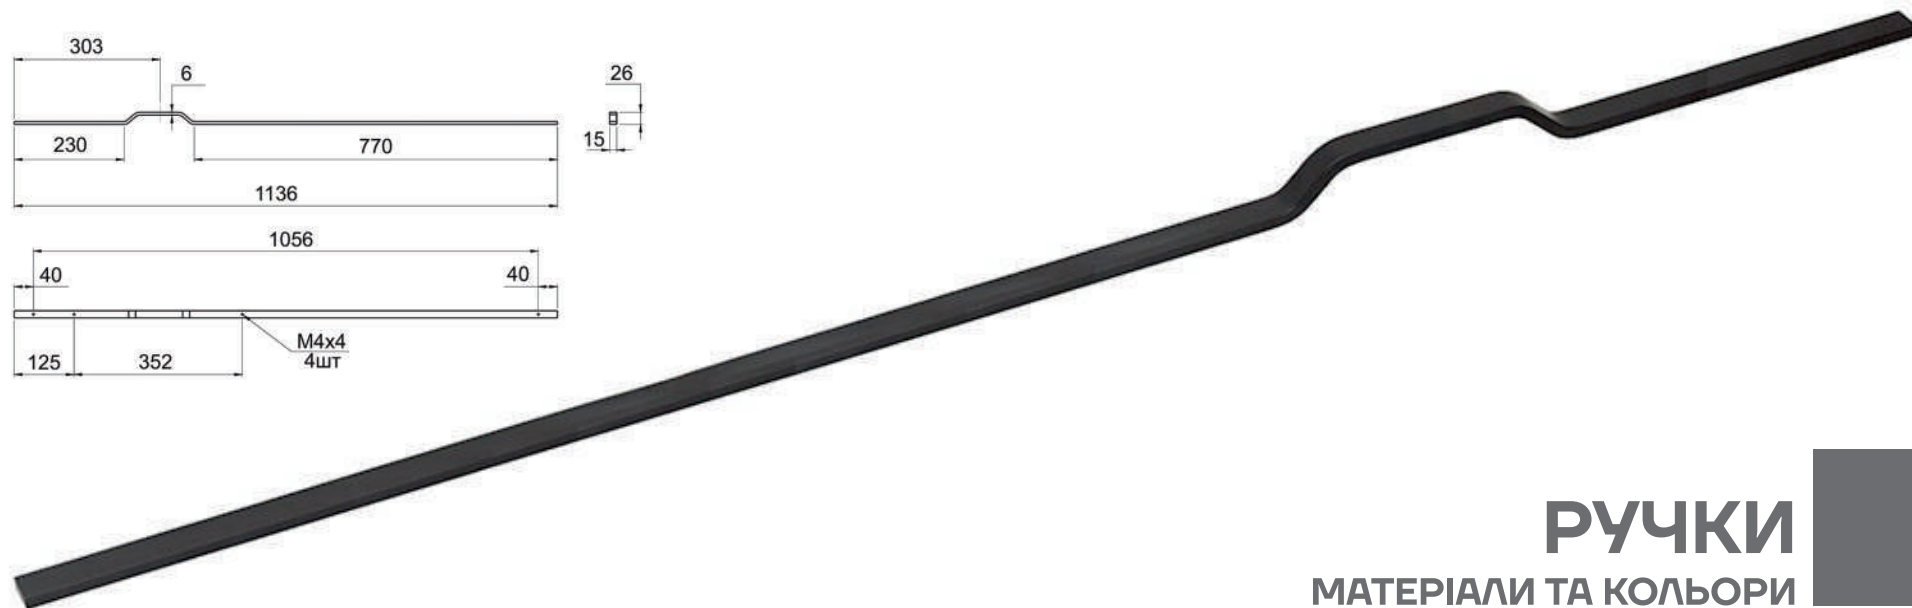

Ручка 03

Ручка профільна Gamet

Матеріал: алюміній / чорний матовий

РУЧКИ
МАТЕРІАЛИ ТА КОЛЬОРИ