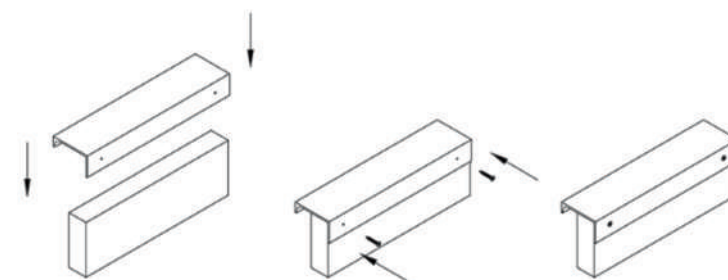

Чорний

РУЧКИ
МАТЕРІАЛИ ТА КОЛЬОРИ

Ручка 02

Ручка РЕЙЛІНГОВА

VIRNO LINES 407/192: L = 200mm, A = 192 mm

VIRNO LINES 407/320: L = 328mm, A = 320 mm

Матеріал: алюміній

Бронзовий