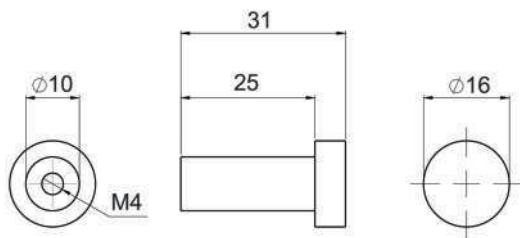

Гачок 01

Тип гачка: одnorіжковий

Матеріал: цинковий сплав Zamak

Гачок 02

Тип гачка: дворіжковий

Матеріал: цинковий сплав Zamak

Ширина: 78мм

Висота: 57мм

Чорний

Гачок 03

Тип гачка: одnorіжковий

Матеріал: цинковий сплав Zamak

Глибина: 37мм

Ширина: 10мм

Висота: 53мм