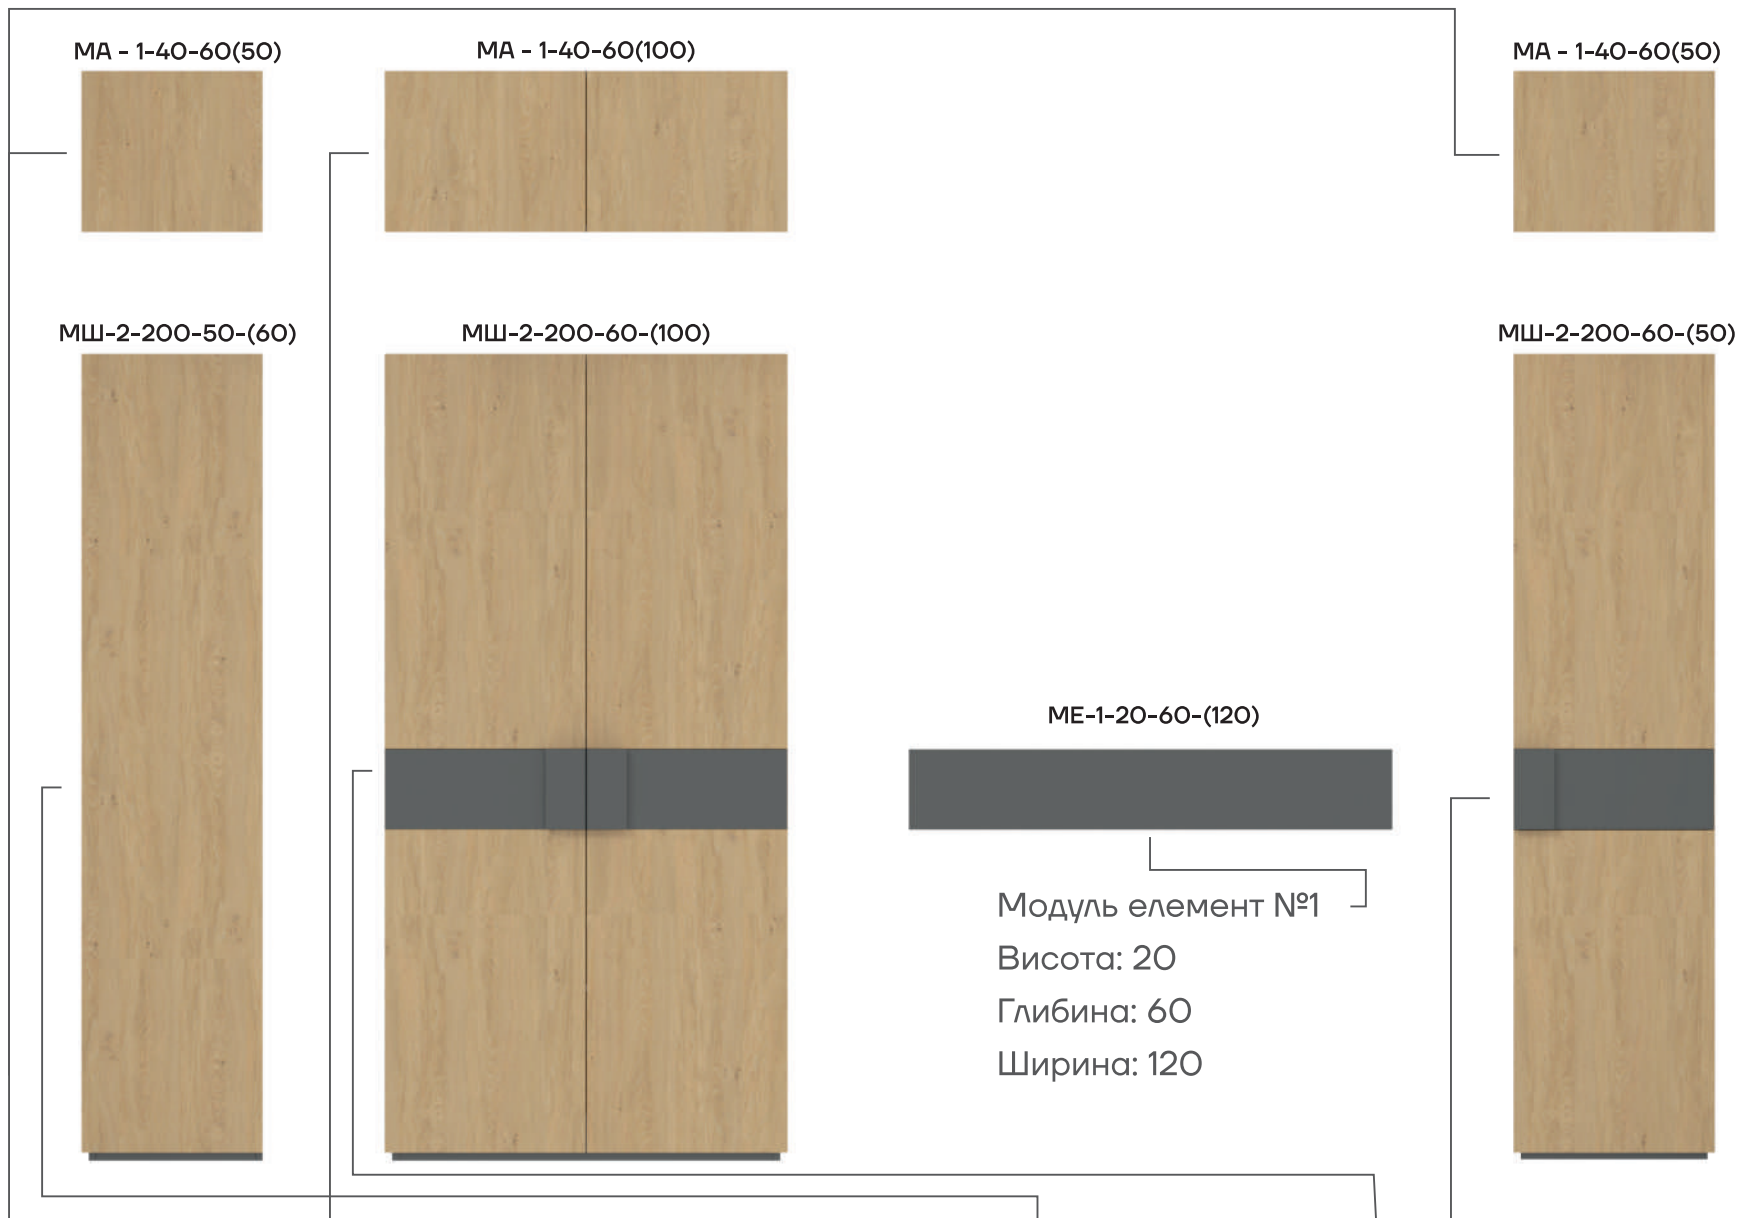

Ширина: 100

MШ1-220-60-(100)

Модуль шафа №7

Висота: 220

Глибина: 60

Ширина: 100

ME DUL.OK

ME DUL.OK