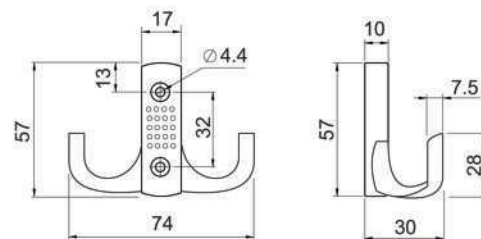

Ручка кнопка
Тип ручки: кнопка
Матеріал: алюміній
Висота: 25мм
Діаметр: 20мм

Нержавіюча сталь

Чорний

Бронза

Золото

Ручка 05

Матеріал:
цинковий сплав Zamak
Висота: 27мм
Діаметр: 28мм

Титан

Матеріал: цинковий сплав Zamak

Чорний

Білий

Гачок 02

Тип гачка: дворіжковий

Матеріал: цинковий сплав Zamak

Ширина: 78мм

Висота: 57мм

Чорний

Гачок 03

Тип гачка: одnorіжковий

Матеріал: цинковий сплав Zamak

Глибина: 37мм

Ширина: 10мм

Висота: 53мм

Чорний