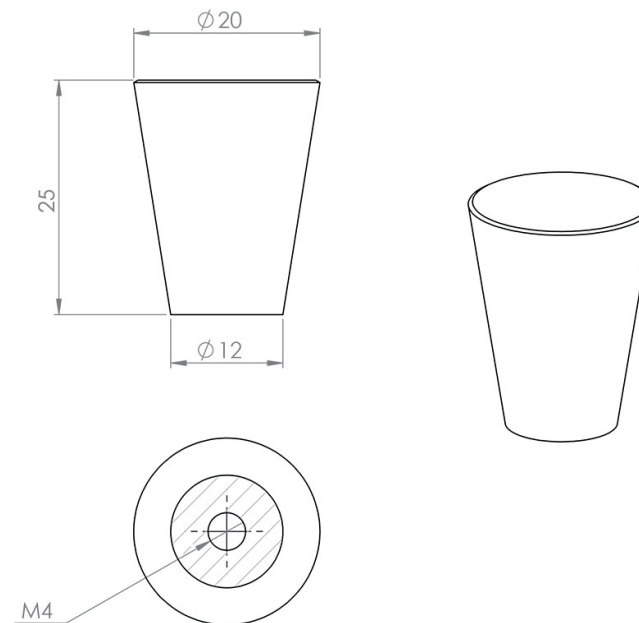

Ручка кнопка
Тип ручки: кнопка
Матеріал: алюміній
Висота: 25мм
Діаметр: 20мм

Нержавіюча сталь

Чорний

Бронза

Золото

Ручка 05

Матеріал:
цинковий сплав Zamak
Висота: 27мм
Діаметр: 28мм

Титан