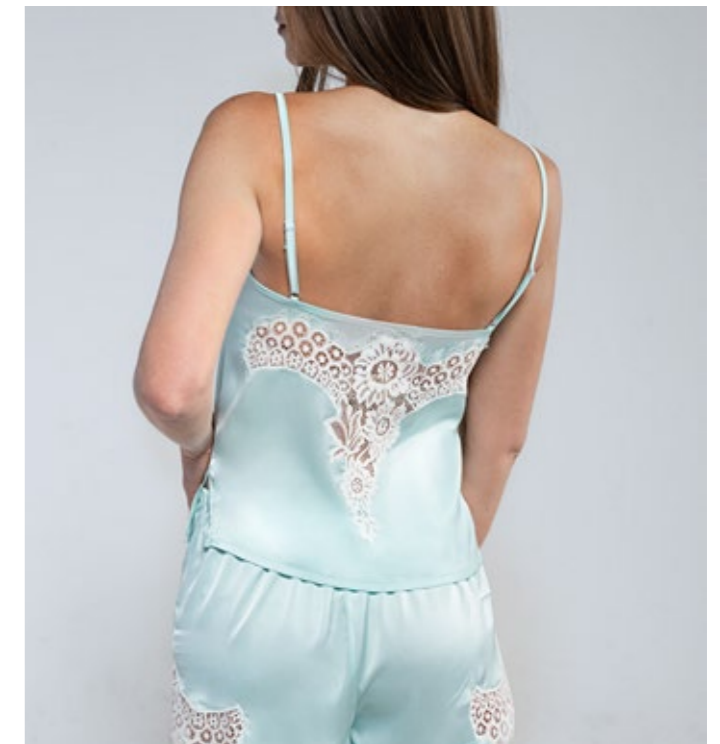

white

100% polyester

NIGHTDRESS
1801
S-L
mint
black
beige
100% polyester

PAJAMA
1802
S-L
mint
black
beige
100% polyester

PAJAMA
1803
S-L
mint
100% polyester

PAJAMA
1803
S-L
black
100% polyester

PAJAMA
1803
S-XL
beige
100% polyester