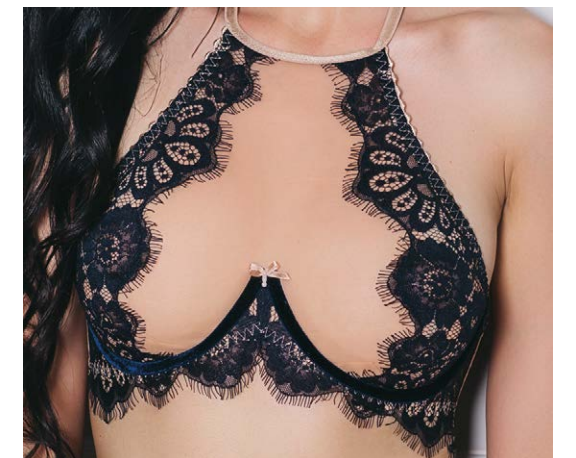

BRA
SB 103
70 B, C, D
75 A, B, C, D
80 B, C

- sea perl
- navy beige
- red
- black