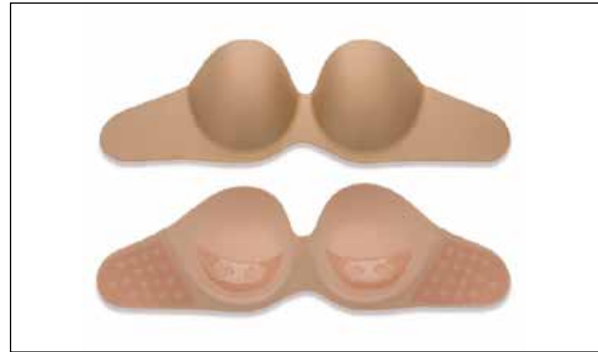

Труси з силіконом/без силікону | S, M, L, XL |
WHITE, BEIGE, DARK BEIGE, BLACK ○○○●

YB 203 | Бюст тканевий з силіконовою спинкою
B, C, D BEIGE, BLACK ○●

YB 205 | Бюст тканевий з силіконом
B, C, D BEIGE, BLACK ○●