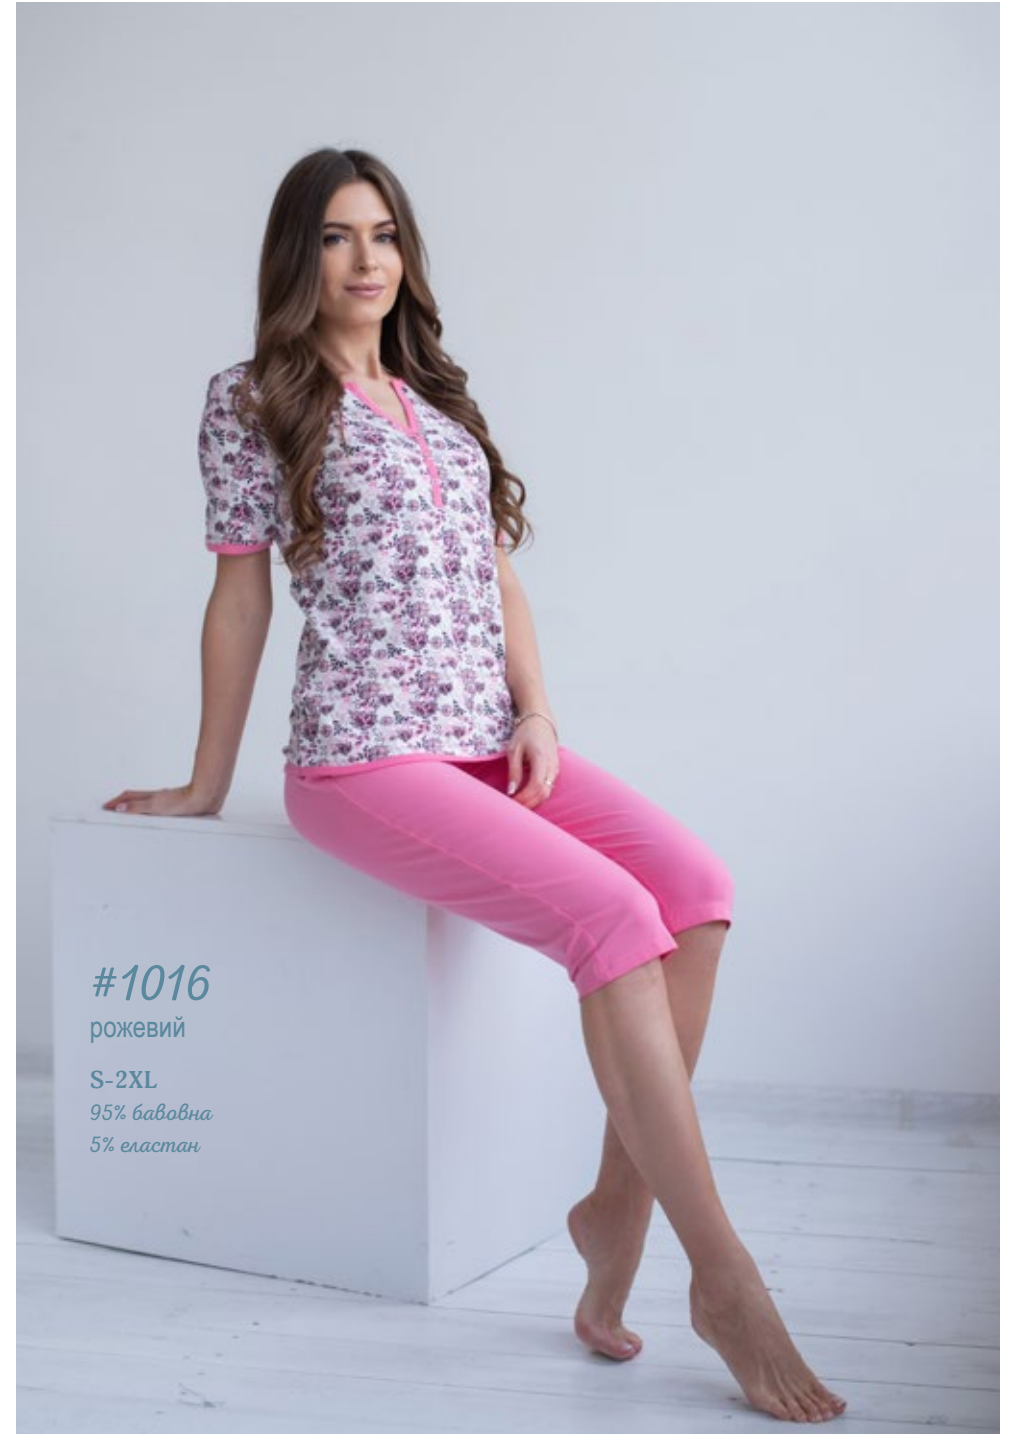

95% бавовна

5% еластан

#1015

рожевий

S-2XL

95% бавовна

5% еластан

#1016