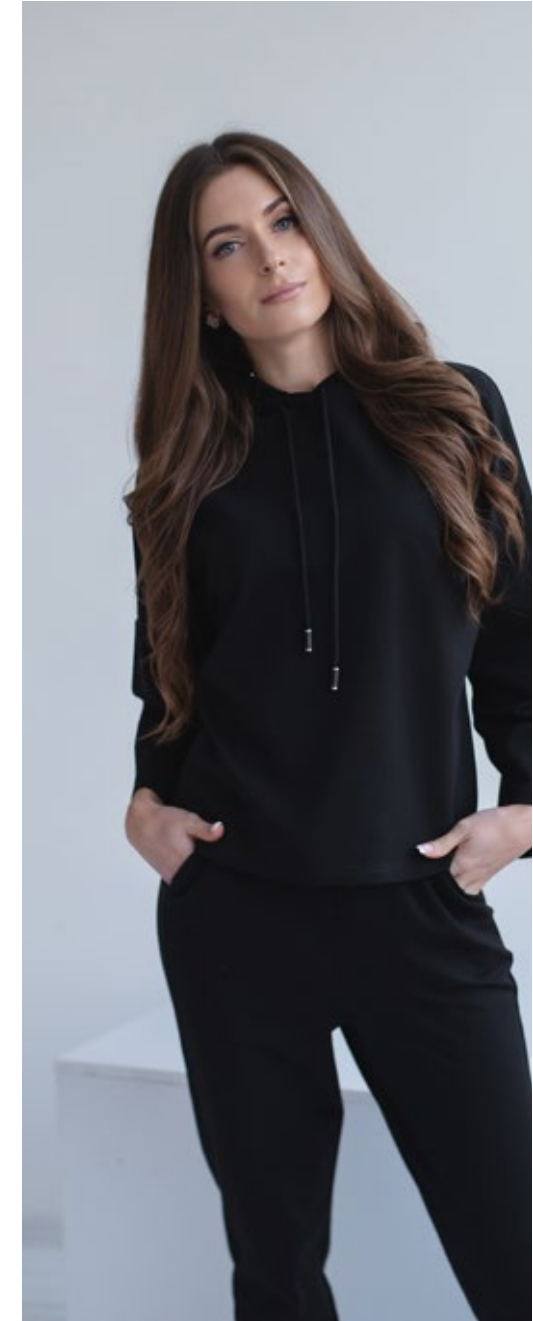

#1022 | капучіно | XS-XL

95% бавовна

5% еластан

колекція весна/літо 2021

Wiktoría

#1023
ОЛИВКОВИЙ

S-2XL
95% бавовна
5% еластан

#1023 | пудровий | S-2XL
95% бавовна
5% еластан