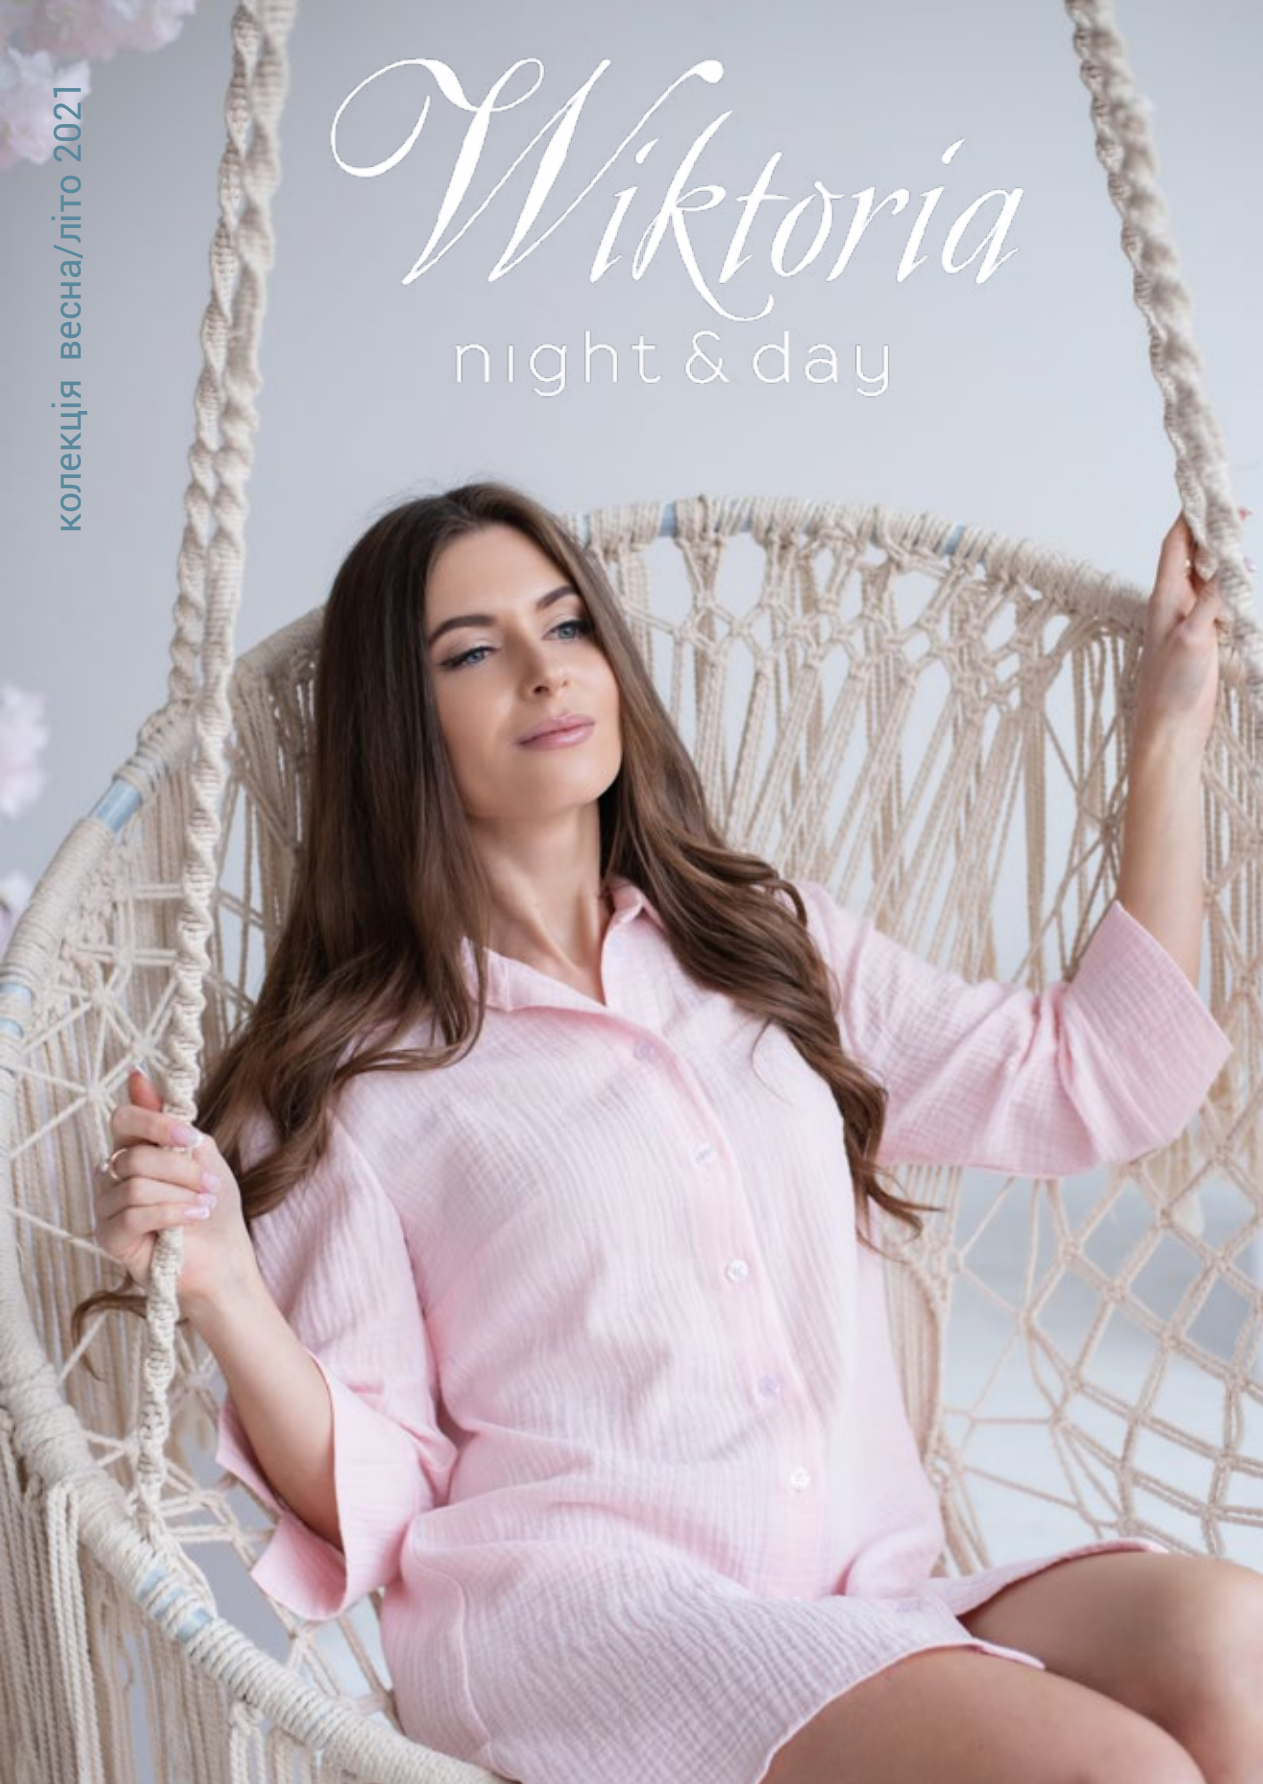

колекція весна/літо 2021

Wiktoria

night & day

Wiktoría

#1000
білий
S-XL
100% бавовна

колекція весна/літо 2021

Wiktoría

#1001